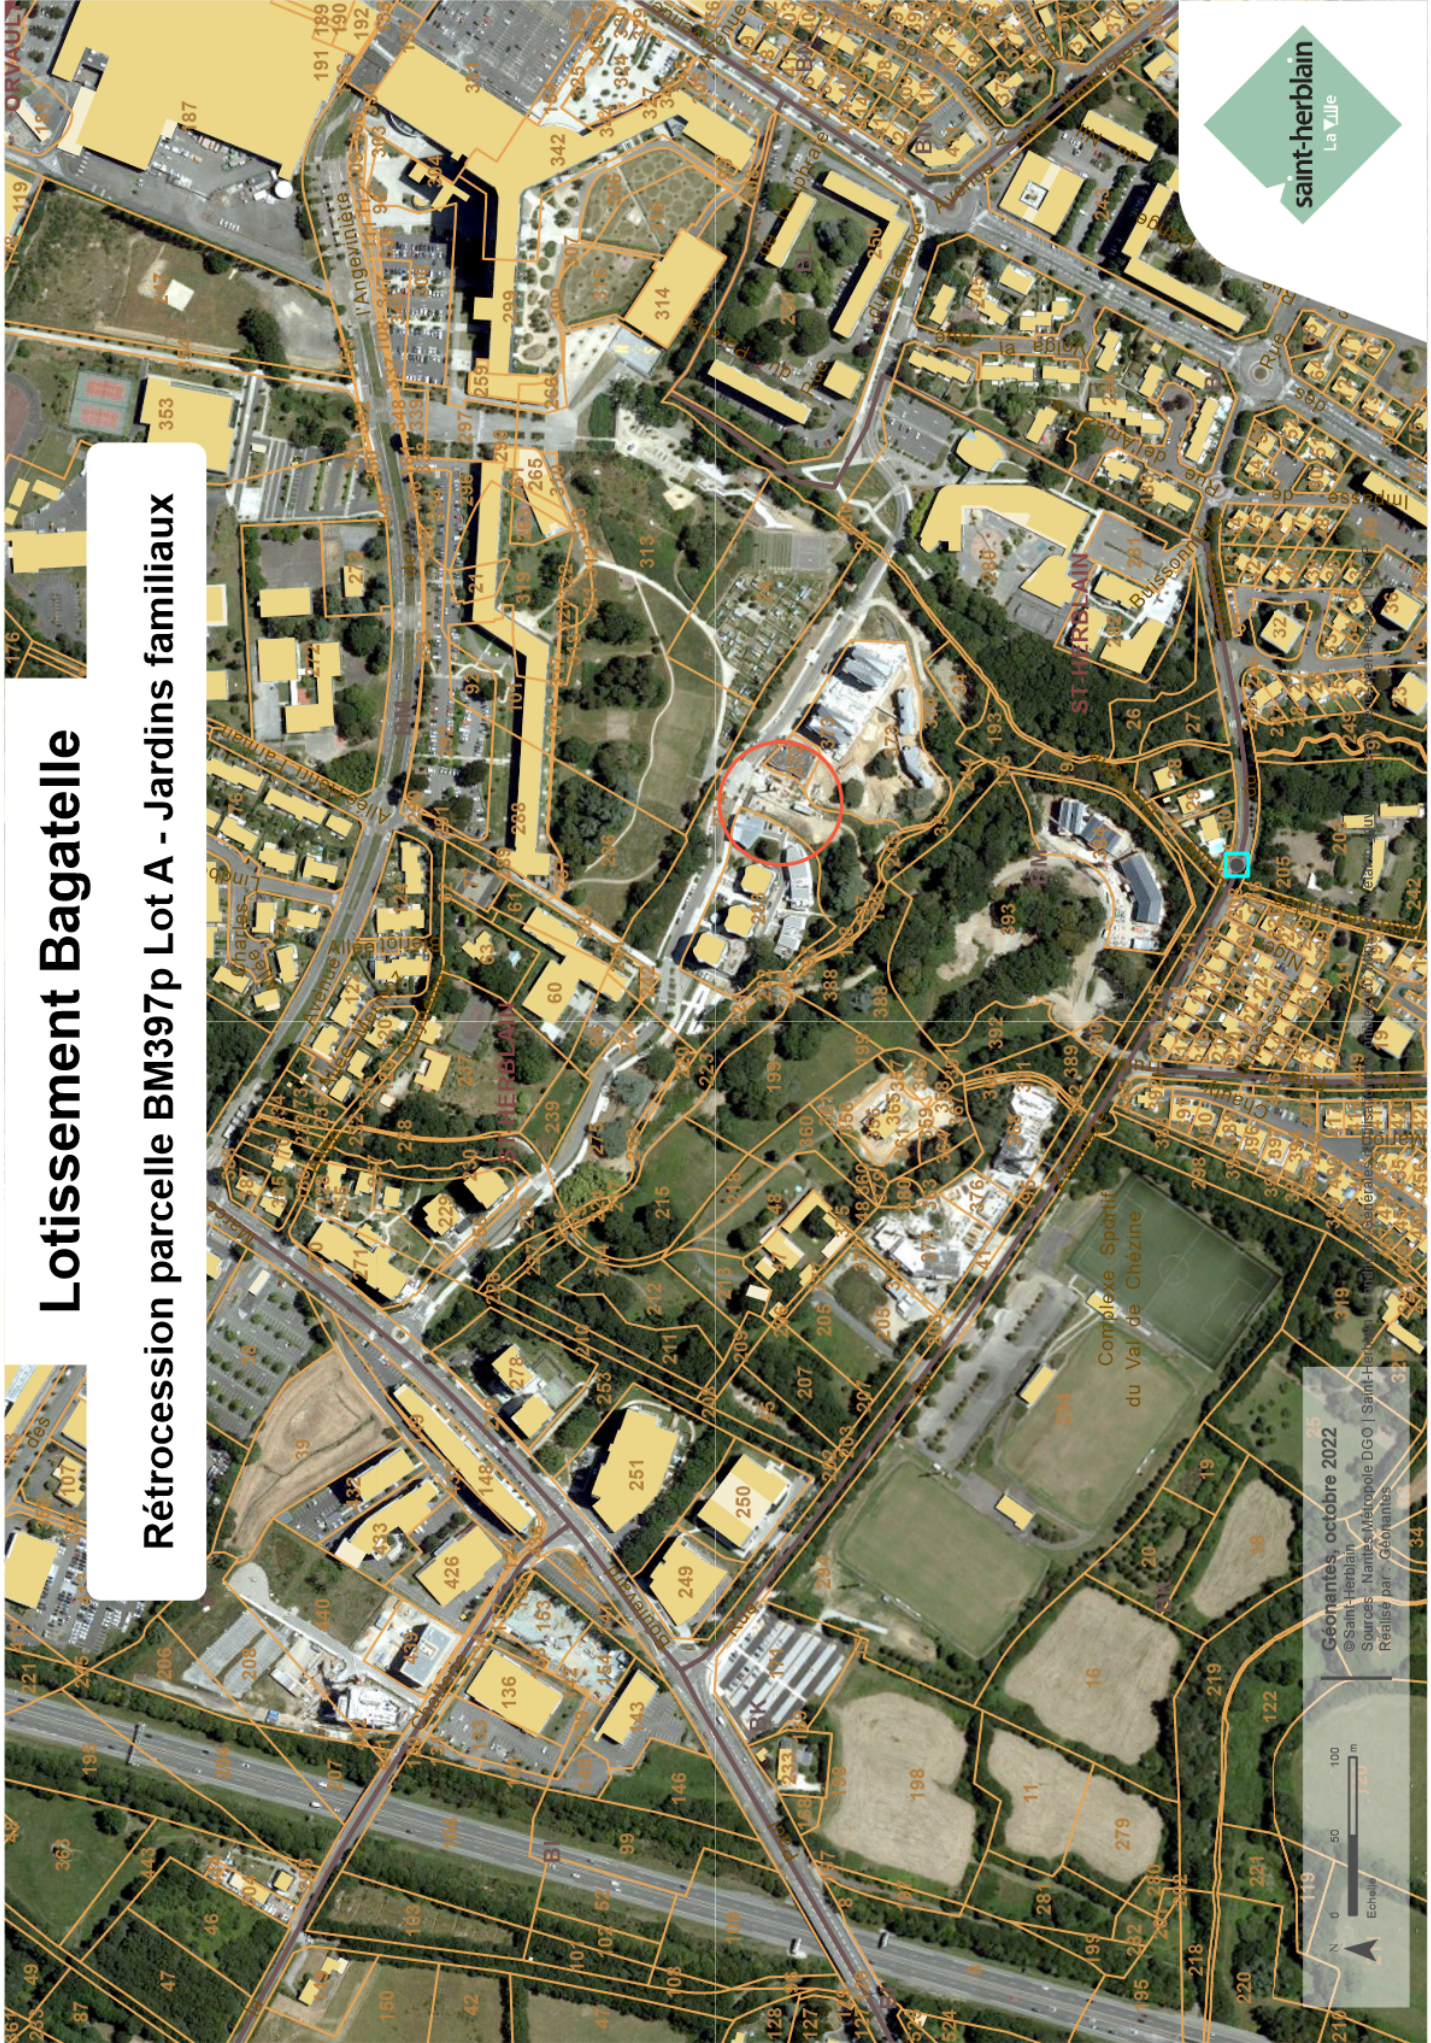

Lotissement Bagatelle

Rétrocession parcelle BM397p Lot A - Jardins familiaux

Géomatiques, octobre 2022
© Saint-Herblain
Sources : Nantes Métropole DGO | Saint-Herblain
Réalisé par : Géomatiques