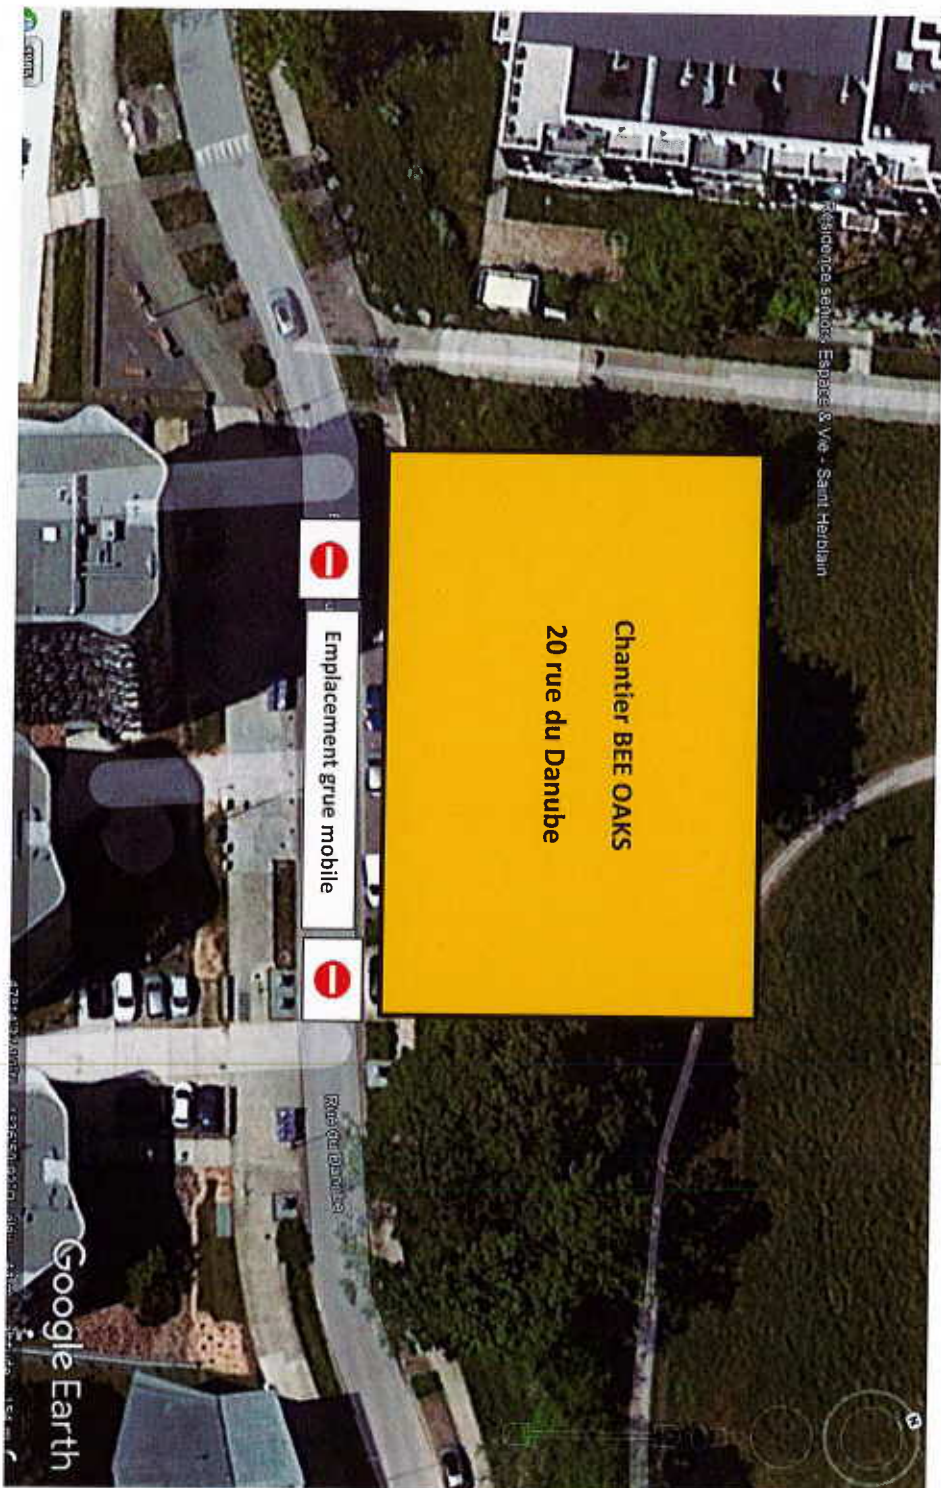

Annexe DPR-2022-1162

FERMETURE DE VOIE – 20 rue du Danube – le 21 décembre 2022

Signature de l'élu :