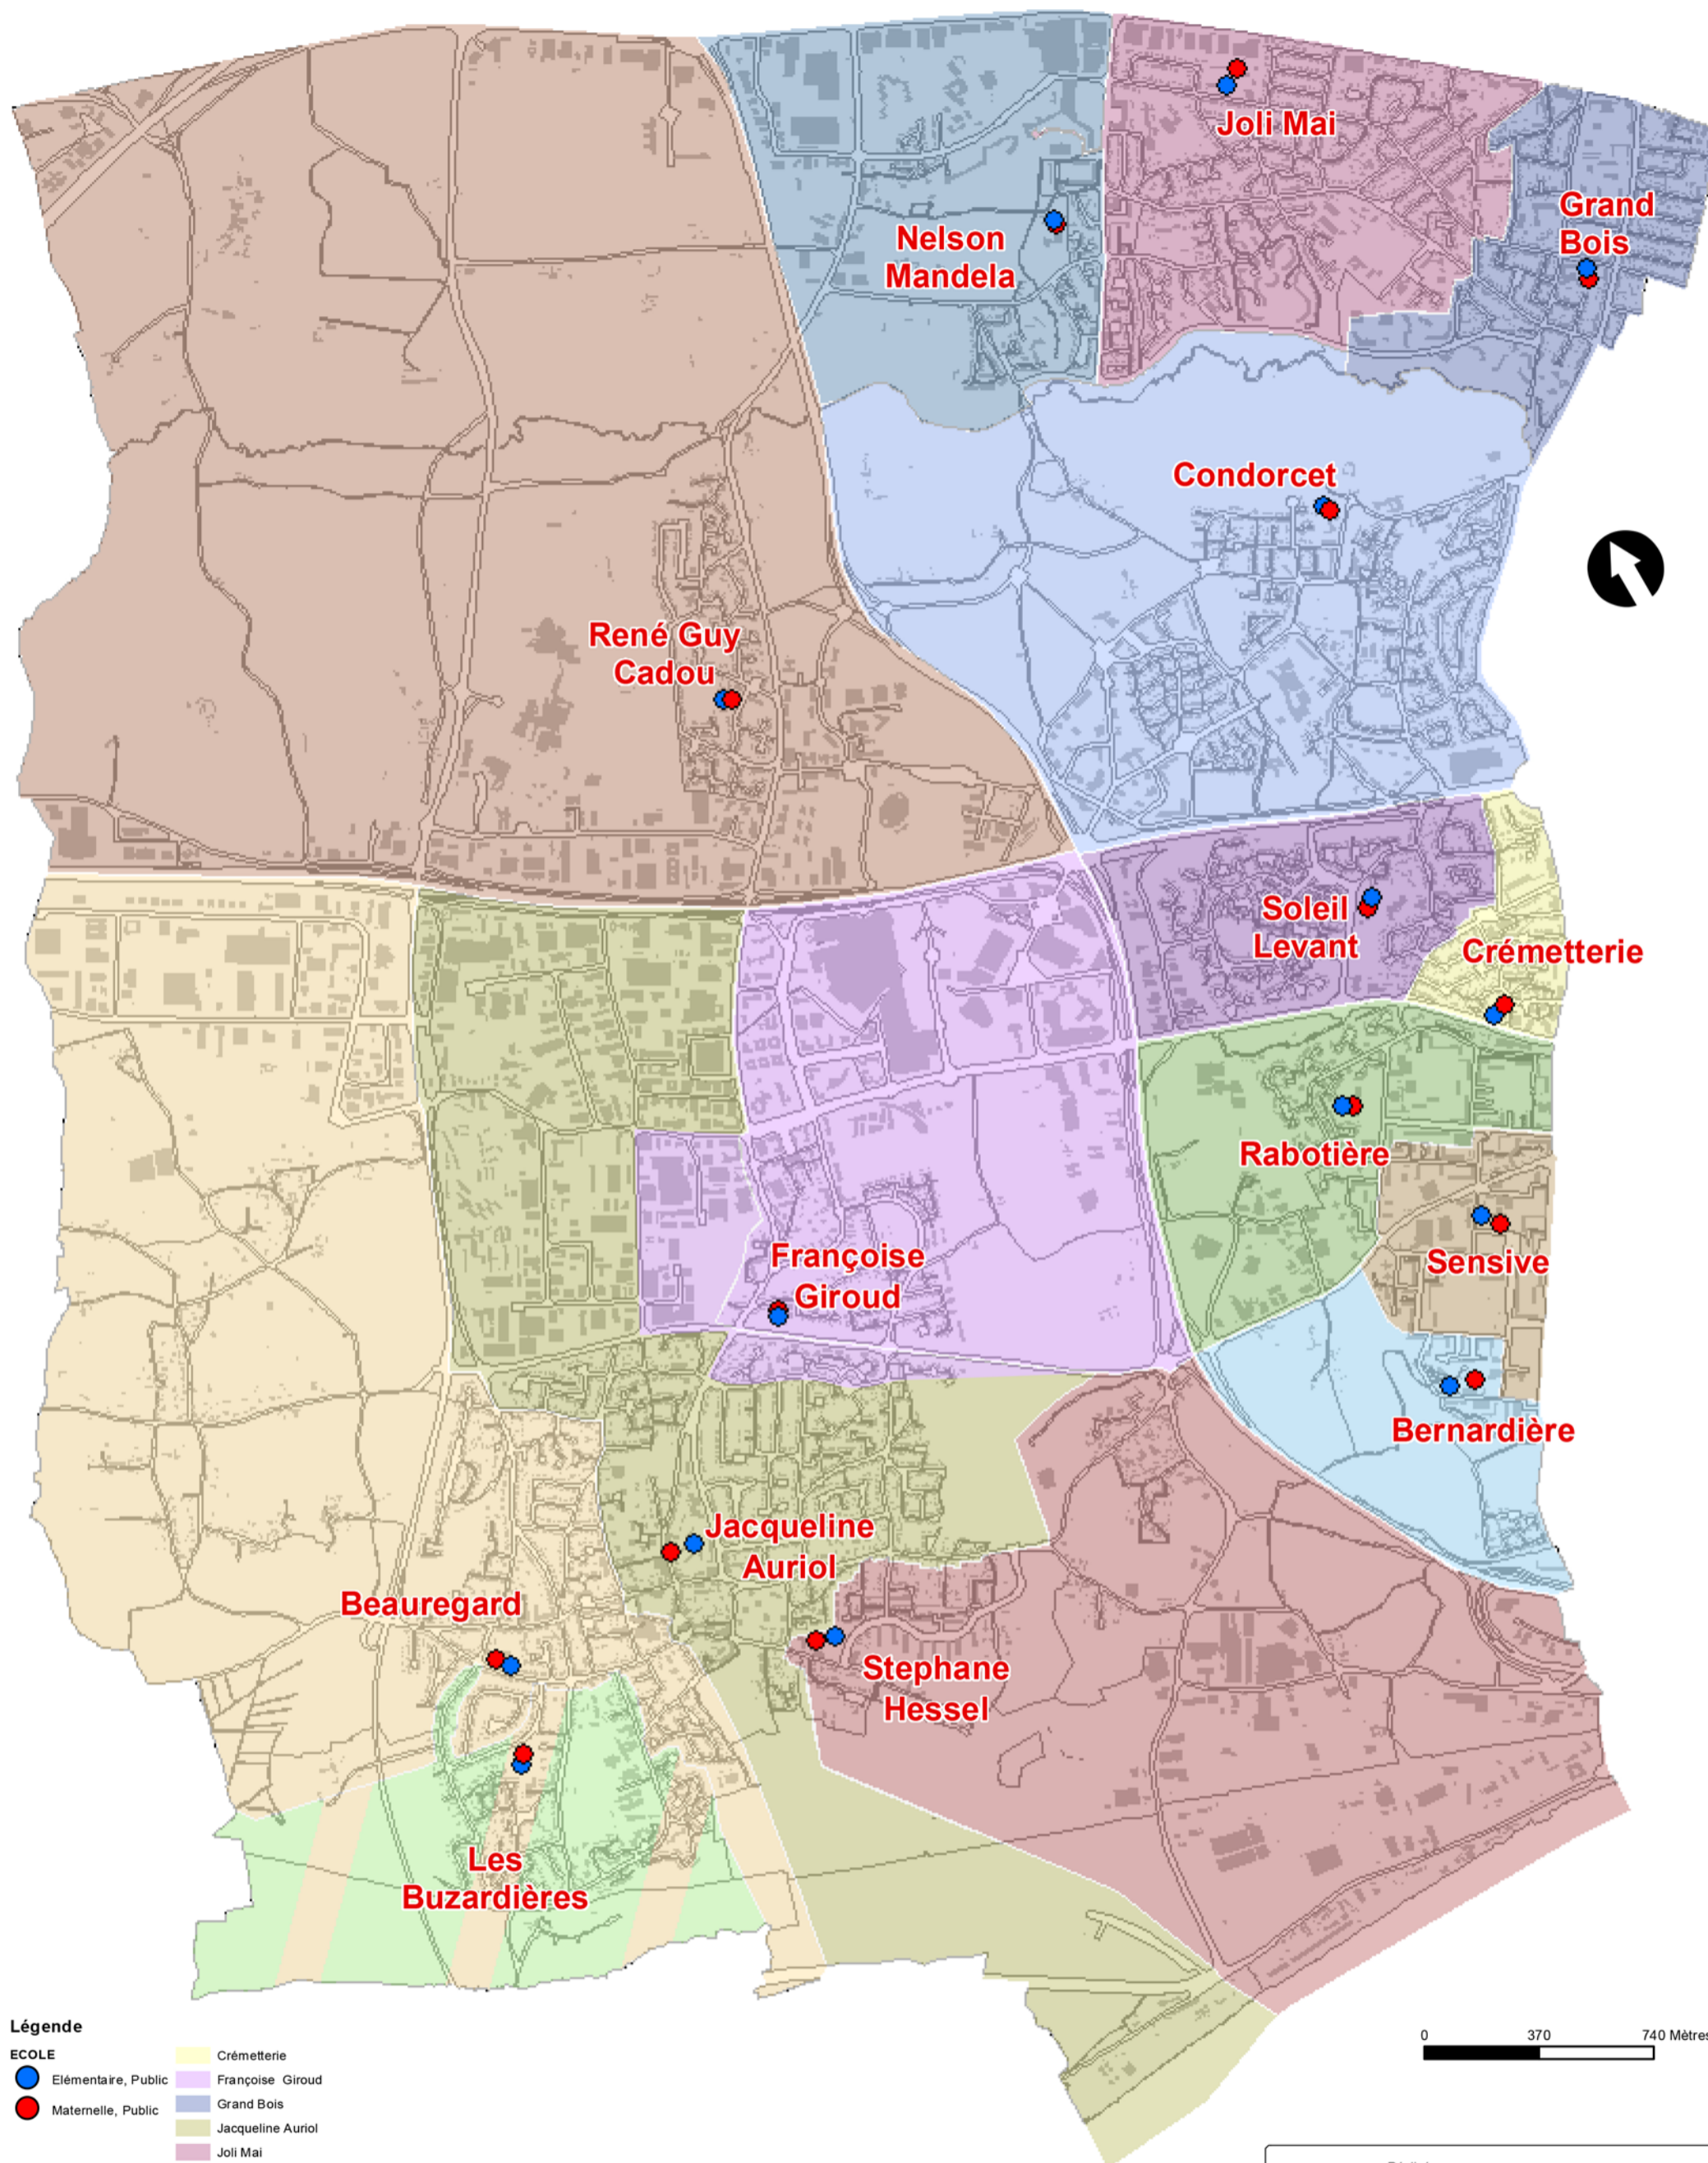

Ecoles publiques de Saint Herblain : périmètres scolaires 2024-2025

0 370 740 Mètres

 Réalisé par :
Mission SIG - DPEC
Sources :
Direction de l'Éducation
DGFiP (Cadastré 2018)
© VILLE DE SAINT HERBLAIN Date: 03/01/2019
(Mise à jour le 02/11/2023)