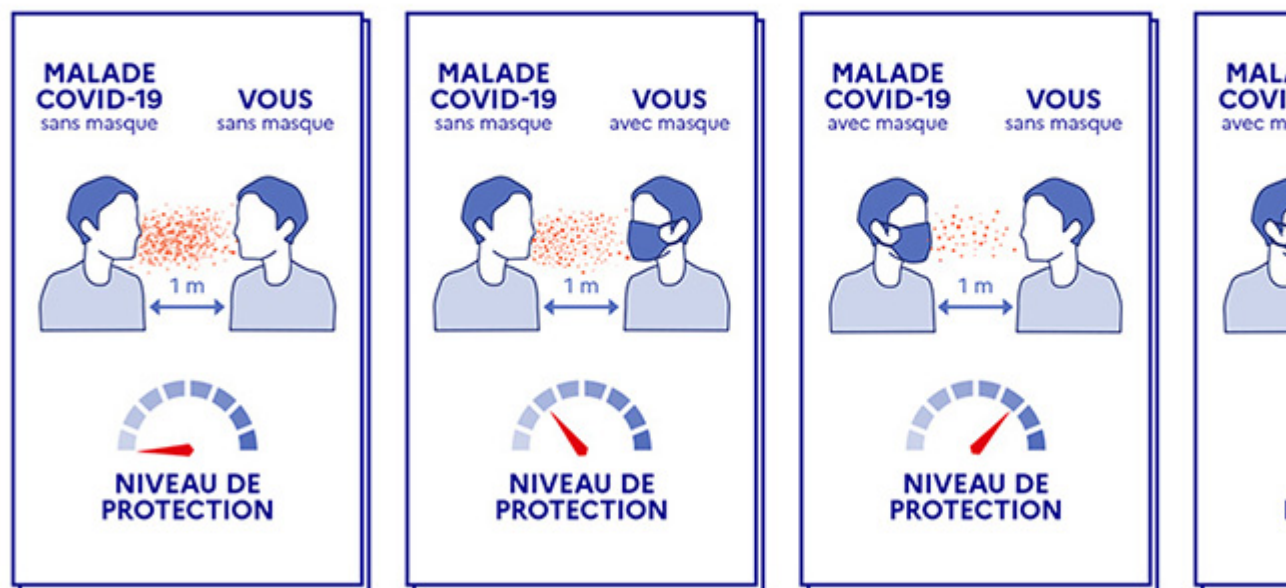

Protétons-nous, portons tous des masques

Les enfants doivent-ils en porter ?

Le Haut conseil de la santé publique ne recommande pas le port du masque chez les enfants les plus jeunes (risque de mésusage, voire d'étouffement chez les plus jeunes d'entre eux) ; **ainsi, le port du masque est proscrit pour les enfants scolarisés en maternelle et non recommandés pour les enfants scolarisés en élémentaire.** Pour autant, les mesures d'hygiène de base (lavage régulier des mains et éternuements dans son coude, notamment) et de distanciation sociale (1 mètre entre chaque élève) devront être appliquées dans les écoles.

Les masques peuvent en revanche être portés par les enfants en âge de comprendre et d'accepter ses règles d'utilisation. En conséquence, **la Ville fournira des masques à tous les enfants et adolescents âgés de 12 à 18 ans**, de la même taille que ceux qui seront fournis aux adultes (taille unique).

Sous quelles conditions pourrai-je en bénéficier ?

Les masques seront envoyés **gratuitement** à toute personne habitant à Saint-Herblain.

Quand et comment la distribution va-t-elle s'organiser ?

Un masque ainsi qu'un mode d'emploi détaillé seront envoyés dans la boîte aux lettres des adultes Herblinois, **entre le 14 et le 19 mai, grâce aux données issues de la taxe d'habitation.** Cette distribution progressive est indépendante de la volonté de la Ville, qui doit s'accommoder des délais de livraison **des fournisseurs de Nantes métropole.**

Après la vague d'envoi postal, **une distribution complémentaire de masques sera mise en place pour les Herblinois âgés de 12 à 18 ans** et ceux qui n'auraient pas encore reçu le leur. Cette distribution sera organisée **mercredi 20 mai, de 13h à 19h**, sur quatre sites de la Ville :

Quartier Nord