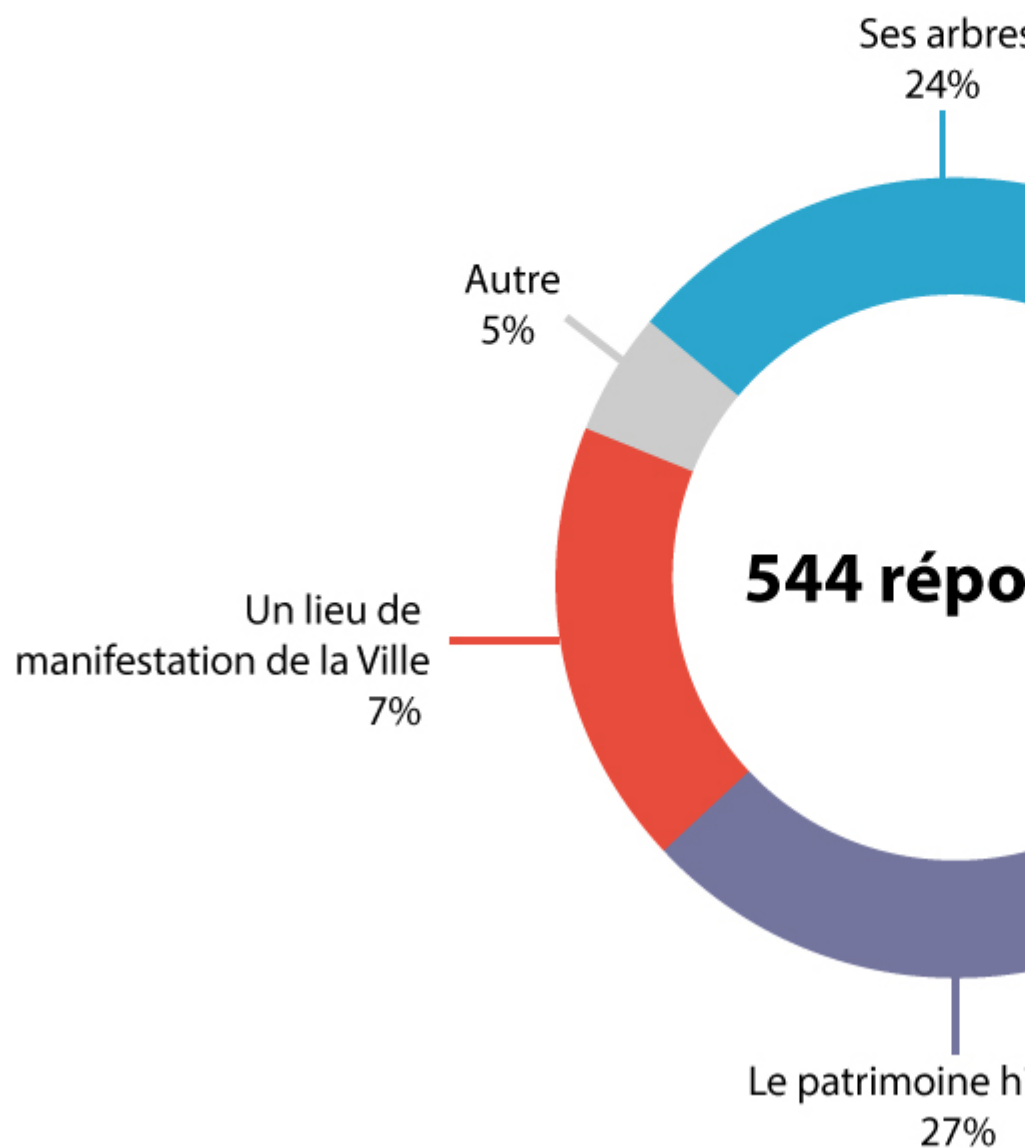

# Parc de la Bégraisière : ce que dit la concertation

Publié le 04.11.2016

221 usagers du parc ont fait entendre leur voix en répondant à un questionnaire, qui permettra à la Ville d'affiner son intervention sur le domaine.

En septembre 2016, les Herblinois ont été consultés sur le domaine de la Bégraisière, dans le cadre du programme de maintenance renforcée des espaces verts municipaux. Un questionnaire a été mis à disposition dans les équipements publics et une version en ligne pouvait être remplie directement sur [saint-herblain.fr](http://saint-herblain.fr)

## Vous venez le parc de la Bégr

**693 répon**

## Qu'est-ce qui symbolise le parc de la Bég...