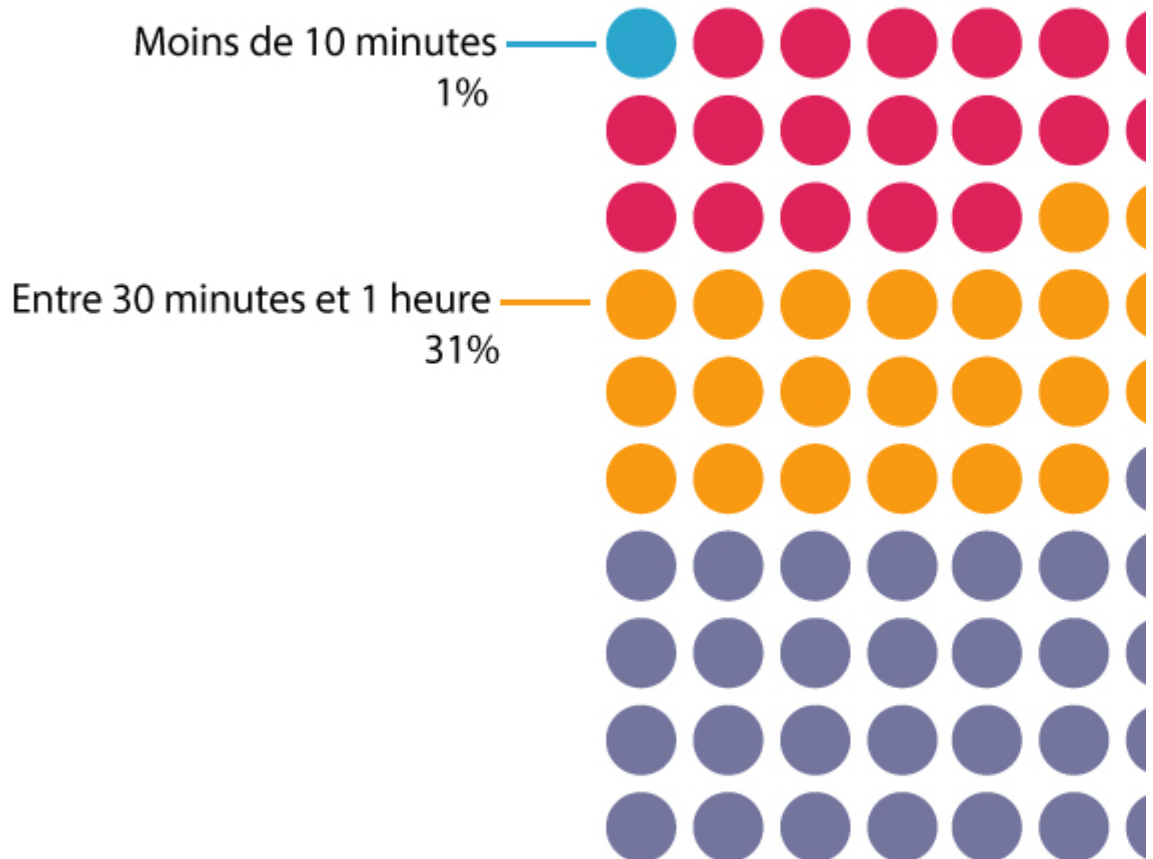

En moyenne, combien restez-vous dans

226 réponses